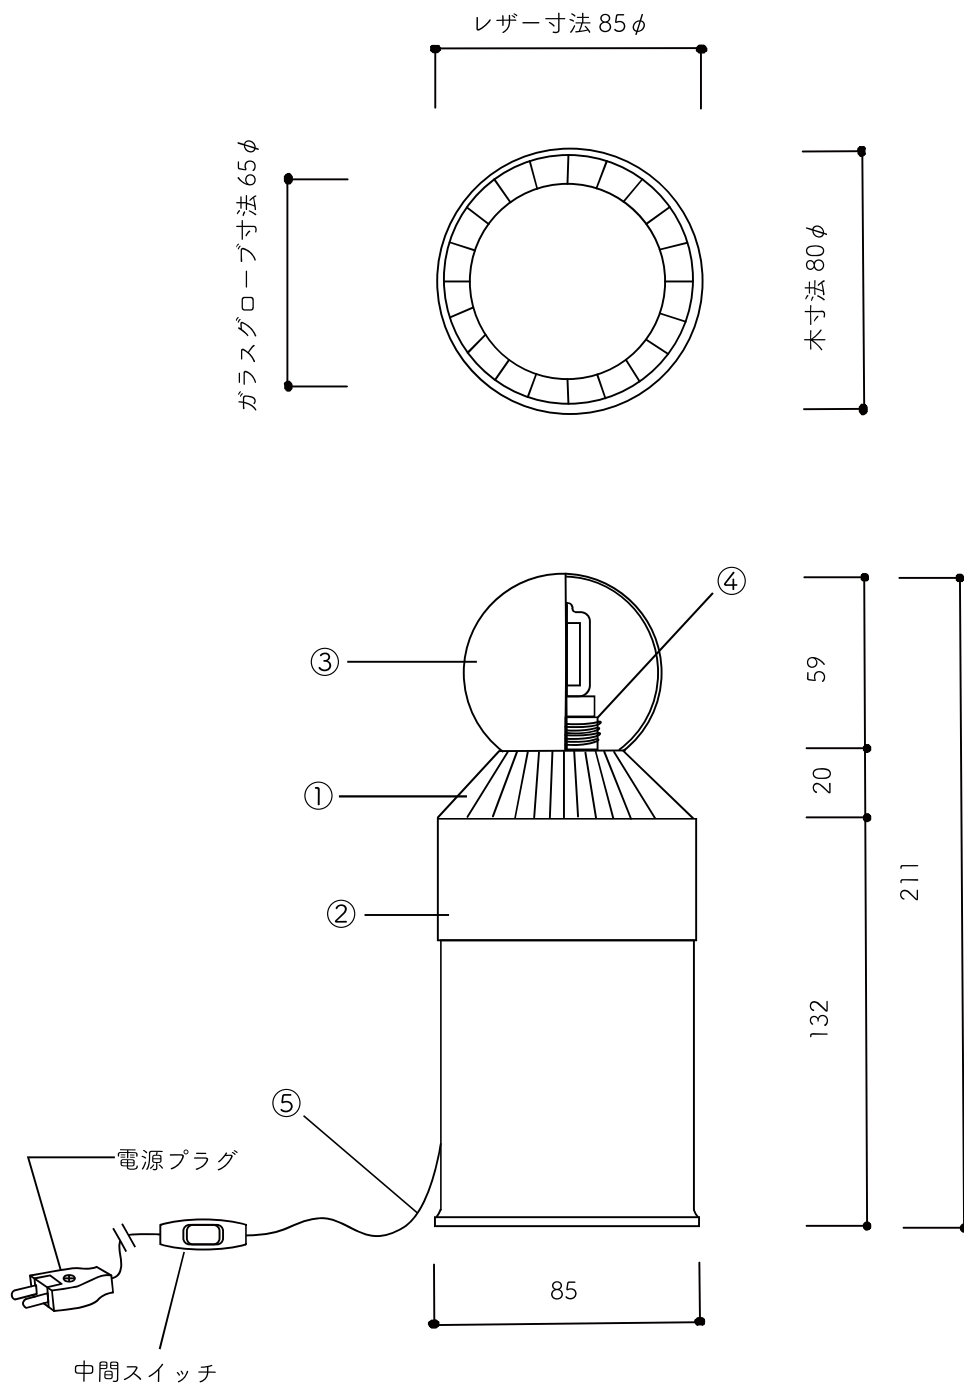

BARE DESK

仕様書

仕様

- ①ベース：木材
- ②スリーブ：レザー
- ③電球グローブ：ガラス
- ④ソケット：G9
- ⑤電源コード：ビニール

定格電源電圧 (V) : 100
電源周波数 (Hz) : 50/60
消費電力 (W) : 2
口金サイズ : G9
推奨電球 : SWB-G9-2ND27L
必要電球個数 : 1
付属電球 : あり
電源 : コンセント
重量 : 668g
コード長 : 1.5m